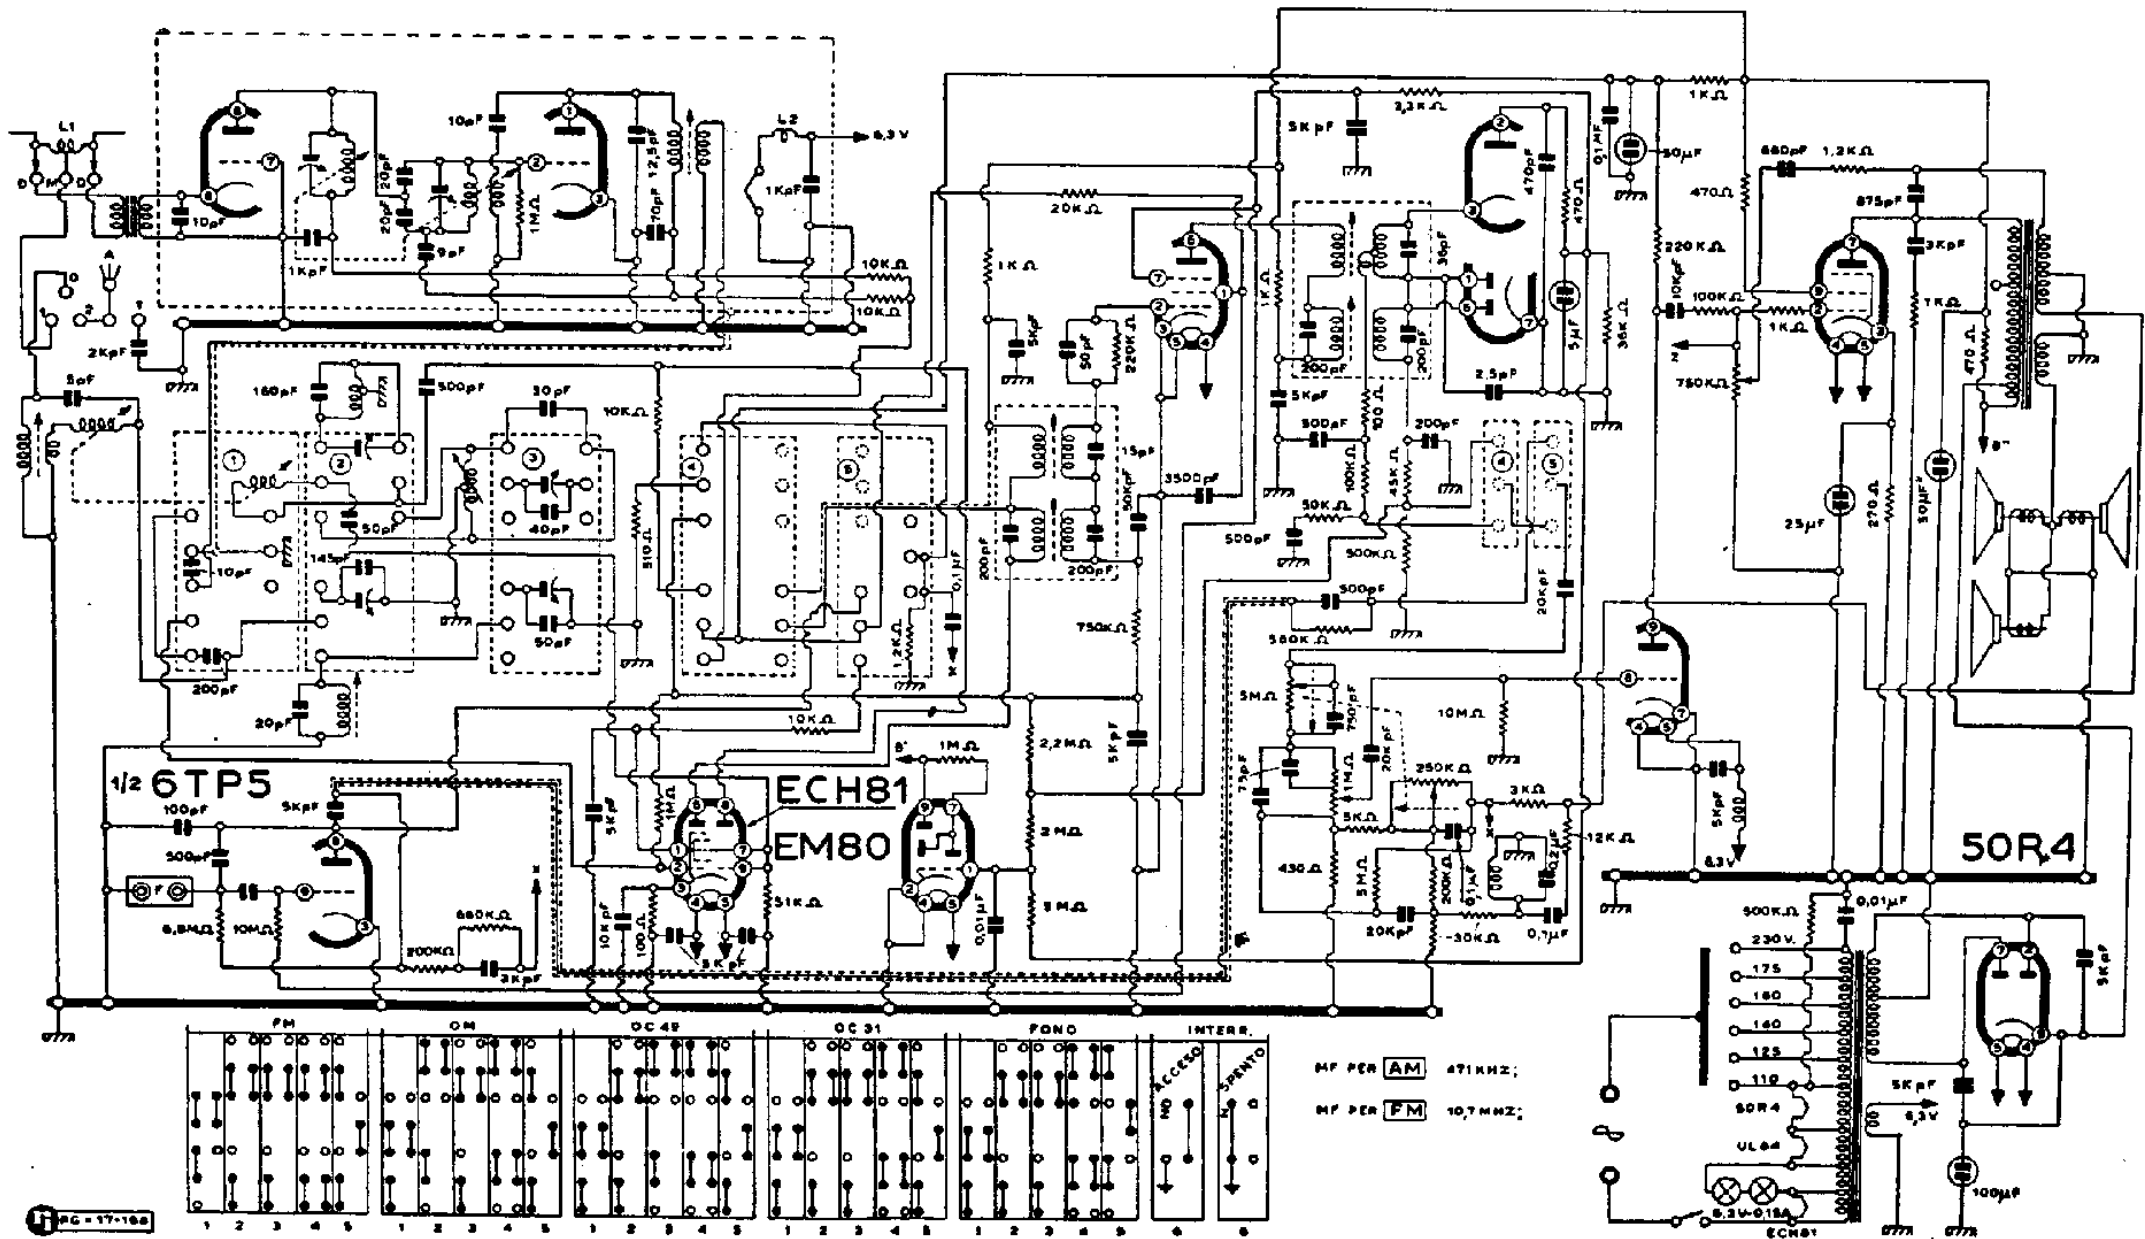

6T26

1/2 6TP5

6T8

UL84

PG-17-108

MF PER AM 471 KHZ;
 MF PER FM 10.7 MHZ;

MAGNADYNE - Mod. FM 145